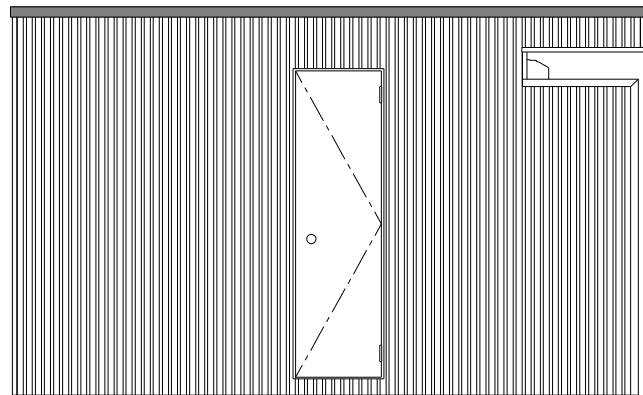

D7RR-K

ロンカラー (右吊元) 0620R(鍵)