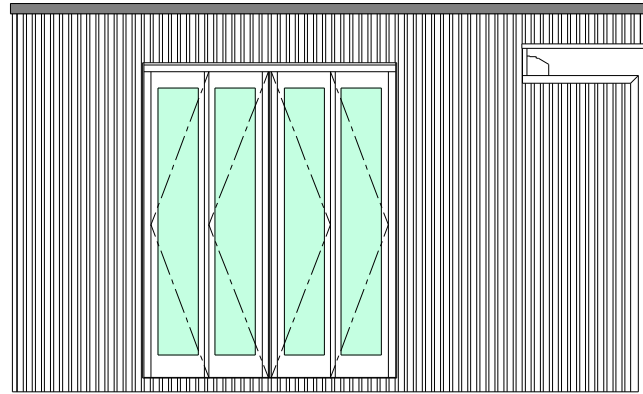

D1MO

フォールディングドア 16520