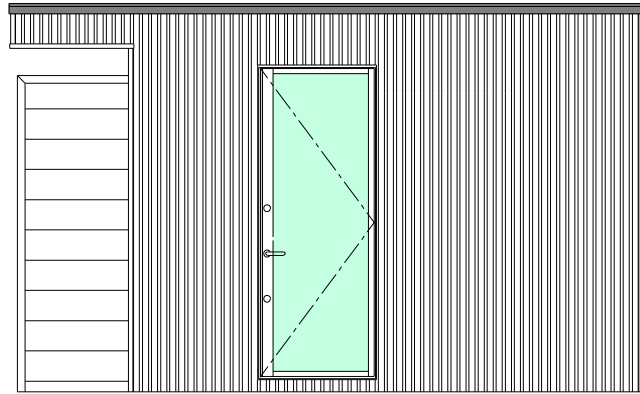

B6LR-K

テラスドア (右吊元) 07420R(鍵)