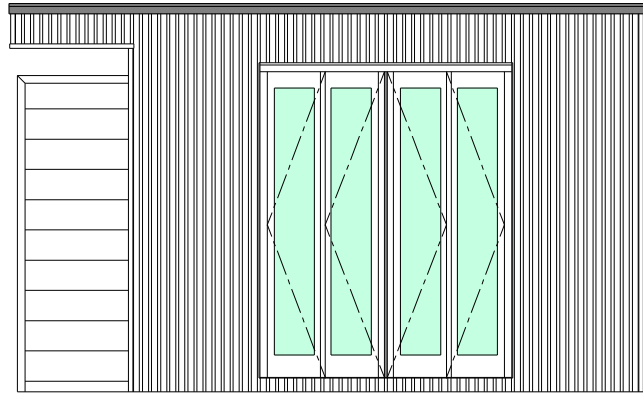

B1MO

フォールディングドア 16520