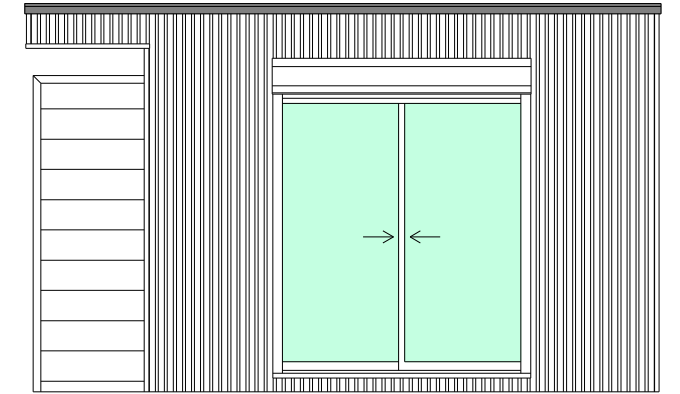

B2MO-S

シャッター付 引違 16518