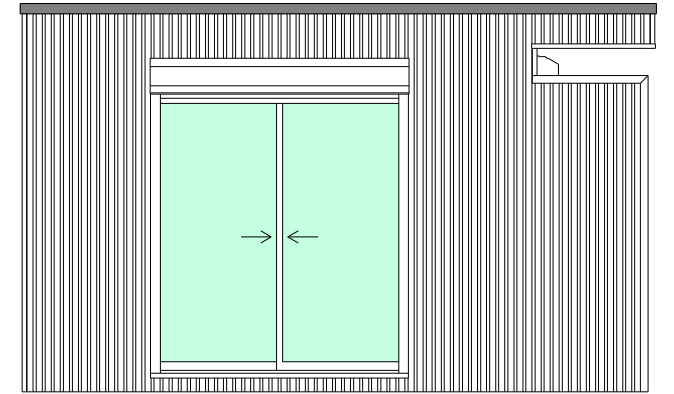

D2MO-S

シャッター付 引違 16518