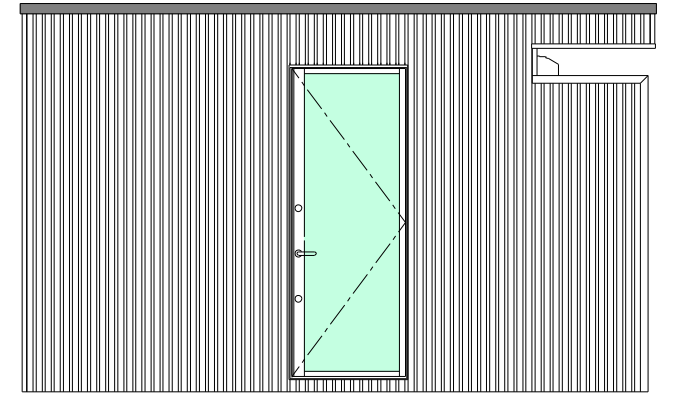

D6RR-K

テラスドア (右吊元) 07420R(鍵)