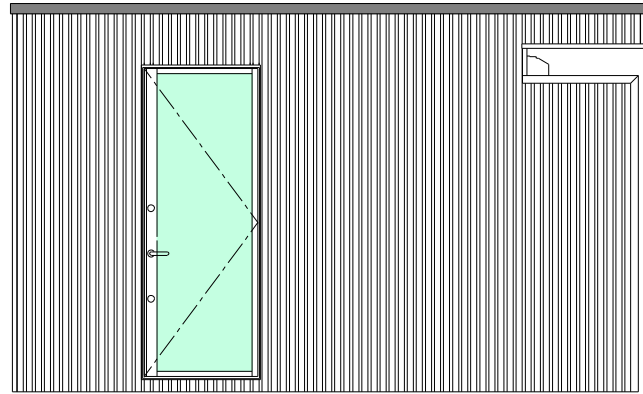

D6LR-K

テラスドア (右吊元) 07420R(鍵)