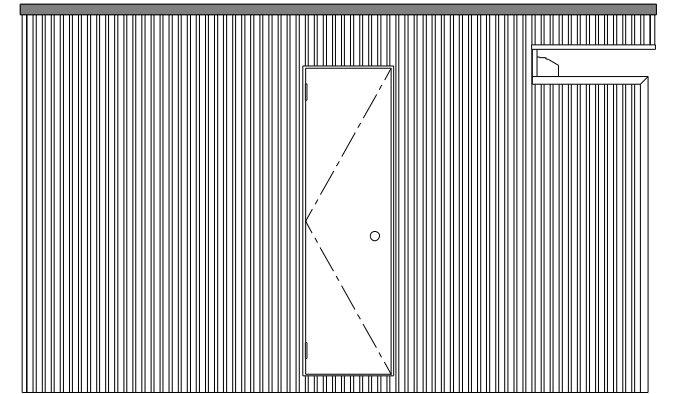

D7RL-K

ロンカラー (左吊元) 0620L(鍵)